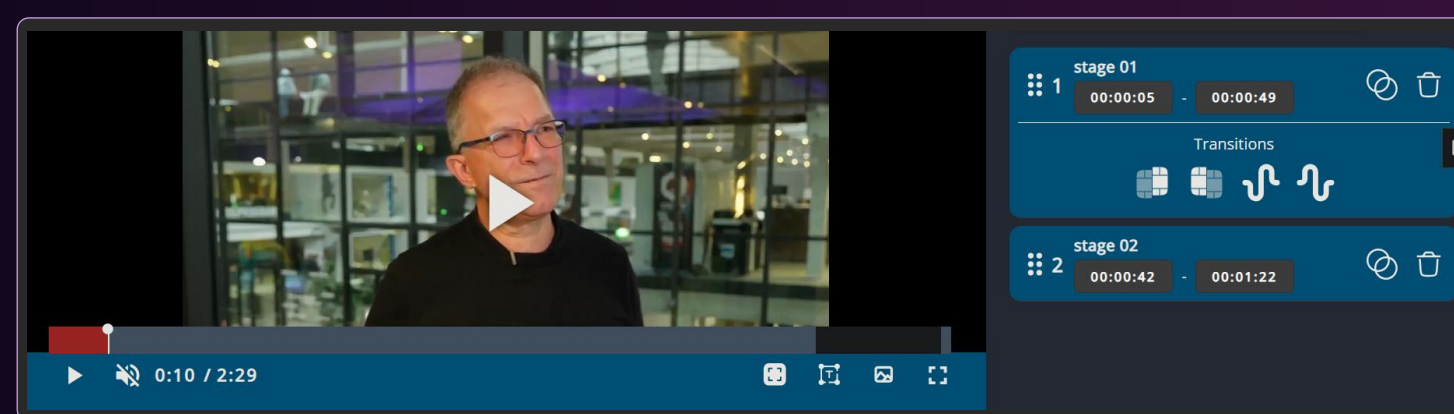

- ✓ Edition (montage vidéo)

Mail : hello@empreinte.com

- ✓ Support technique