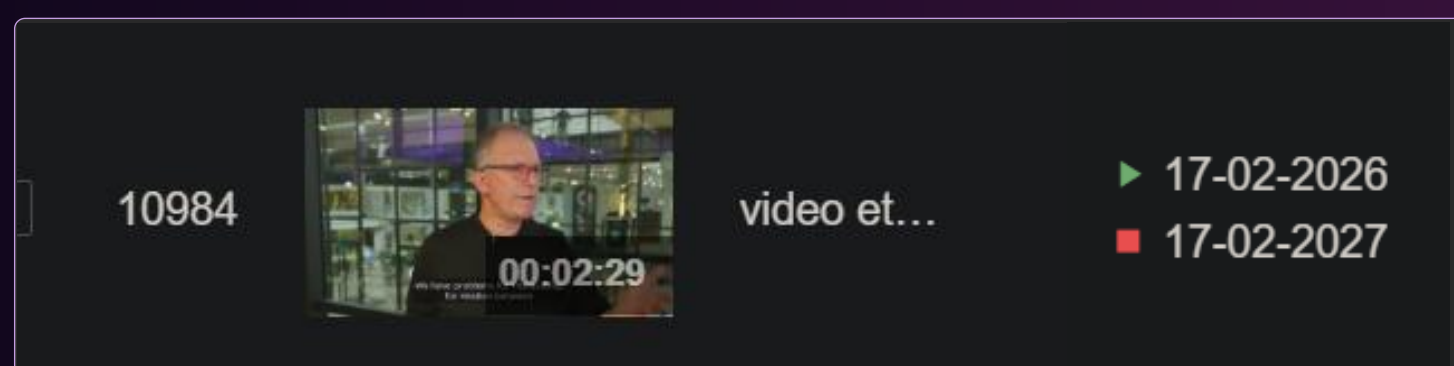

- ✓ Enregistrement automatique (téléchargement)