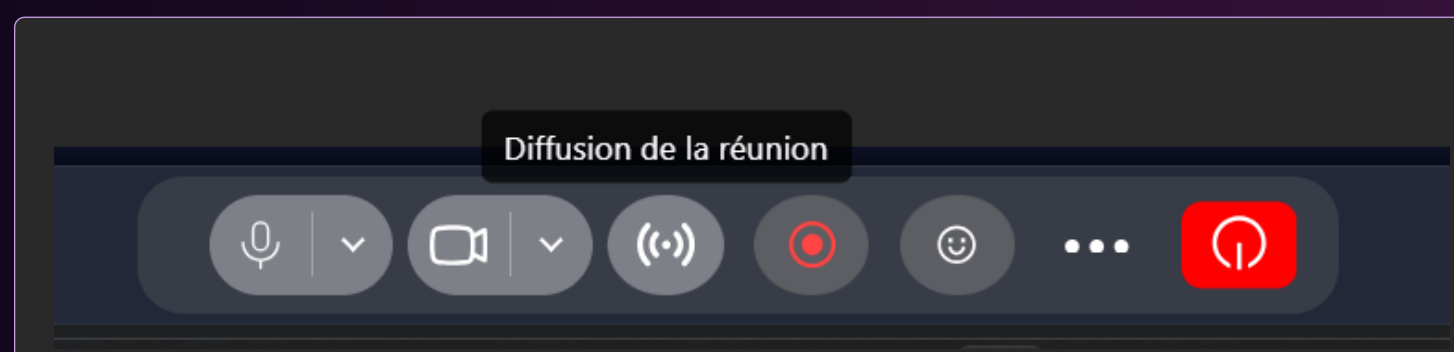

Diffuser vos réunions en live sur les réseaux

The screenshot displays the empreinte Live interface. On the left, a meeting grid shows four participants: 'francois' (top-left), 'Ilies' (top-right), 'hugo' (bottom-left), and 'francois (Votre présentation)' (bottom-right, showing a cityscape). Below the grid is a mini gallery and a control bar with icons for mute, video, and chat. On the right, a configuration panel titled 'Configurer le Streaming en Direct' allows users to select streaming destinations. The 'Diffuser sur les réseaux sociaux' option is checked, while others are unchecked. At the bottom, a white rounded rectangle highlights the social media icons: Facebook, LinkedIn, X, and YouTube.

Configurer le Streaming en Direct

Configurez vos destinations de diffusion :

- Diffuser sur les réseaux sociaux
- Facebook Live
- YouTube Live
- X Live
- LinkedIn Live

Enregistrement et mini régie vidéo inclus

SOLUTION

Notre solution va simplifier vos directs

Un seul logiciel pour diffuser, archiver, éditer, télécharger

- ✓ Paramétrage de la diffusion (choix des canaux de diffusion)

- ✓ Diffusion live streaming
 - > source WebCam
 - > source HDMI/SDI (avec capture USB Magewell)